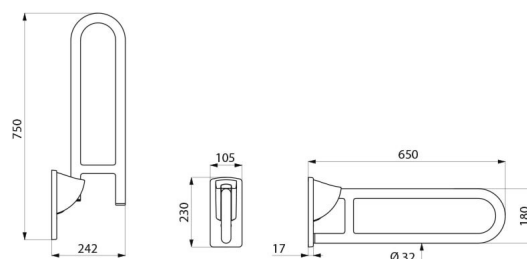

Откидная опорная ручка длина 650 мм, полированная нержавеющая сталь

Арт. 510160P

Ультраполированная нержавеющая сталь

ОПИСАНИЕ

Откидная опорная ручка длина 650 мм, полированная нержавеющая сталь - [Арт. 510160P](#)

Откидная опорная ручка Ø 32 для инвалидов (МГН).
Использование в качестве опоры, для подъема и при перемещении в опущенном положении для душа и унитаза.

В откинутаом положении обеспечивается боковой доступ.
Размеры : 650 x 230 x 105 мм.

Крепления скрыты за пластиной из нержавеющей стали 304, толщина 4 мм.

Поставляется с винтами из нержавеющей стали для бетонных стен.

Протестирована на вес более 200 кг. Максимально рекомендованный вес пользователя : 135 кг.

Откидная опорная ручка длина 650 мм, полированная нержавеющая сталь - [Арт. 510160P](#)

Высота	230 мм
Длина	650 мм
Ширина	105 мм
Покрытие	Ультраполированная нержавеющая сталь 304

Стандарты	 
Гарантия	