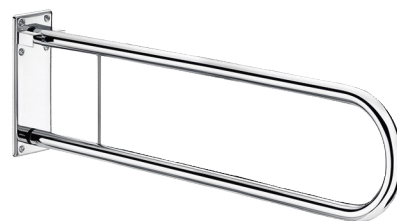

Откидная опорная ручка 850 мм, полированная нержавеющая сталь

Арт. 5164P1

Ультраполированная нержавеющая сталь

ОПИСАНИЕ

Откидная опорная ручка 850 мм, полированная нержавеющая сталь
- Арт. 5164P1

Откидная опорная ручка Ø 33,7 для МГН.

Использование в качестве опоры, для подъема и при перемещении для унитаза и душа.

Боковой доступ обеспечивается при откинутаом положении.

Размеры : 850 x 290 x 110 мм.

Труба из бактериостатической нержавеющей стали 304.

Покрытие ультраполированная нержавеющая сталь,непористая однородная поверхность, облегчающая уход и поддержание гигиены.

Видимые крепления на пластине из нержавеющей стали 304, толщина 2,5 мм.

Поставляется с винтами из нержавеющей стали для бетонных стен.

Высота	290 мм
Длина	850 мм
Ширина	110 мм
Покрытие	Ультраполированная нержавеющая сталь 304
Стандарты	 
Гарантия	

ПРЕИМУЩЕСТВА

Нержавеющая сталь 304: сокращает развитие бактерий

Протестировано на вес более 200 кг