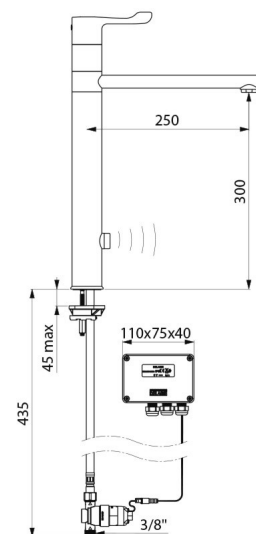

Сенсорный смеситель ТЕМРОМАТИС MIX

Арт. 20464Т4

Поворотный излив, высота 305, длина 250

ОПИСАНИЕ

Сенсорный смеситель ТЕМРОМАТИС MIX - Арт. 20464Т4

Сенсорный смеситель для раковины или мойки с высоким поворотным изливом длина 250, высота 305.
Независимый электронный блок IP65.
Питание от сети литиевой батареи 6 V (123).
Базовый расход 4 л/мин при давлении 3 бара, регулируется от 1,5 до 6 л/мин, регулятор струи с защитой от налета адаптированный к установке фильтра BIOFIL.
Корпус и излив с гладкой внутренней поверхностью (препятствует образованию бактериальных ниш).
Регулируемое периодическое ополаскивание (базовая установка-60 секунд каждые 24 часа после последнего использования для предотвращения стагнации воды в сети в случае продолжительного неиспользования).
Возможность проведения термической обработки.
Противоударный инфракрасный детектор присутствия.
Корпус и излив из цельной хромированной латуни с креплениями усиленными 2 стержнями из нержавеющей стали.
Регулирование температуры гигиеническим рычагом длиной 100.
Гибкие шланги PEX с фильтрами и электроклапанами М3/8".
Антиблокировочная защита против блокировки в открытом положении.
Электроклапаны над смесительной камерой.
Соответствует требованиям медицинских общественных зон.
Гарантия 30 лет.

ТЕХНИЧЕСКИЕ ХАРАКТЕРИСТИКИ

Сенсорный смеситель ТЕМРОМАТИС MIX - Арт. 20464Т4

Соединение	М3/8"
Технология	Сенсорный
Высота	420 мм
Высота падения	305 мм
Длина излива	250 мм
Расход	4 л/мин
Покрытие	Хромированная латунь

Стандарты

ПРЕИМУЩЕСТВА

- Автоматическое опорожнение как защита от бактерий
- Гладкая поверхность против бактериальных ниш
- Порционная подача воды, базовый расход 4 л/мин
- Инфракрасная детекция без контакта с руками