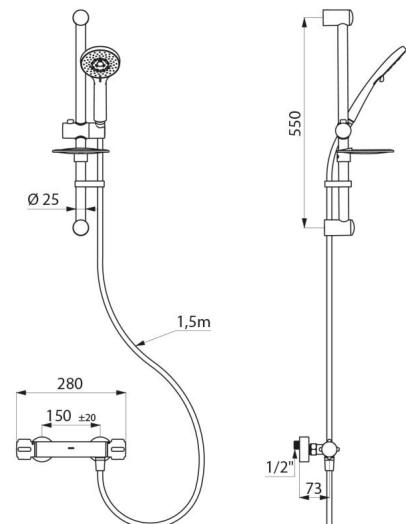

Душевой комплект с термостатическим смесителем SECURITHERM Securitouch

Арт. H9739SKIT

Двурычажный термостатический смеситель

ОПИСАНИЕ

Душевой комплект с термостатическим смесителем SECURITHERM Securitouch - Арт. H9739SKIT

Термостатический двурычажный душевой комплект SECURITHERM : Смеситель с термостатическим картриджем с защитой от налета. Антиожоговая безопасность : мгновенная остановка подачи горячей воды в случае перекрытия холодной воды (и наоборот). Регулируемая температура от 25°C до 40°C и первый стопор на 38°C. Керамическая головка 1/4 круга для регулирования расхода. Возможность проведения термической обработки без демонтажа вентилей и перекрытия подачи холодной воды. Расход отрегулирован до 9 л/мин. Вентили "CLASSIC". Выход M1/2". Встроенные фильтры и обратные клапаны на входах M3/4". Поставляется с 2 стандартными настенными коннекторами M1/2" M3/4". Ручной душ (арт. 815) на хромированной стойке (арт. 821) с мыльницей и гибким шлангом (арт. 836T1). Держатель ручного душа (арт. 828). Гарантия 30 лет.

Душевой комплект с термостатическим смесителем SECURITHERM Securitouch - Арт. H9739SKIT

Соединение	M1/2"
Технология	SECURITHERM термостатический двурычажный
Глубина	74 мм
Длина	281 мм
Расход	9 л/мин
Ограничение температуры	38°C
Покрытие	Хромированная латунь