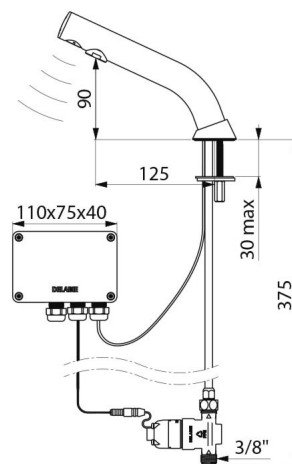

#### Сенсорный кран VINOPTIC - Арт. 478015

Сенсорный кран для раковины на поверхность :  
 Независимый электронный блок IP65 .  
 Питание от литиевой батареи 6 V (123).  
 Базовый расход 3 л/мин при давлении 3 бара, регулируется от 1,5 до 6 л/мин.  
 Регулятор струи с защитой от налета.  
 Регулируемое периодическое ополаскивание (регулируется от ~60 сек каждые 24 часа после последнего использования).  
 Активная инфракрасная детекция движения удобно расположена на конце излива.  
 Корпус из хромированной латуни.  
 Гибкий шланг PEX с фильтром и электроклапаном М3/8".  
 Крепления усилены 2 стержнями из нержавеющей стали.  
 Антиблокировочная защита против блокировки в открытом положении.  
 Излив с гладкой внутренней поверхностью и маленьким объемом (сокращает образование бактериальных ниш).  
 Гарантия 30 лет.

#### Сенсорный кран VINOPTIC - Арт. 478015

Подключение	Батарея 6 V
Соединение	М3/8"
Технология	Сенсорный
Высота падения	90 мм
Длина излива	125 мм
Расход	3 л/мин

Стандарты

ACS

CE

Гарантия