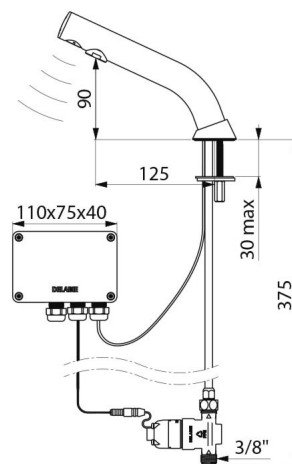

Сенсорный кран BINOPTIC

Арт. 478015

От батареи

ОПИСАНИЕ

Сенсорный кран BINOPTIC - Арт. 478015

Сенсорный кран для раковины на поверхность :
 Независимый электронный блок IP65 .
 Питание от литиевой батареи 6 V (123).
 Базовый расход 3 л/мин при давлении 3 бара, регулируется от 1,5 до 6 л/мин.
 Регулятор струи с защитой от налета.
 Регулируемое периодическое ополаскивание (регулируется от ~60 сек каждые 24 часа после последнего использования).
 Активная инфракрасная детекция движения удобно расположена на конце излива.
 Корпус из хромированной латуни.
 Гибкий шланг РЕХ с фильтром и электроклапаном М3/8".
 Крепления усилены 2 стержнями из нержавеющей стали.
 Антиблокировочная защита против блокировки в открытом положении.
 Излив с гладкой внутренней поверхностью и маленьким объемом (сокращает образование бактериальных ниш).
 Гарантия 30 лет.

Сенсорный кран BINOPTIC - Арт. 478015

Подключение	Батарея 6 V
Соединение	М3/8"
Технология	Сенсорный
Высота падения	90 мм
Длина излива	125 мм
Расход	3 л/мин

Стандарты	   
Гарантия	