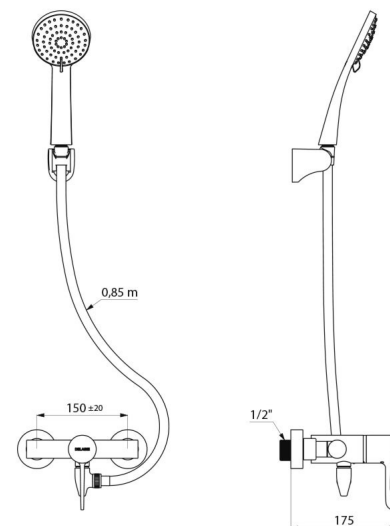

Душевой комплект с термостатическим смесителем

Арт. H9630SHYG

Смеситель SECURITHERM, последовательное открытие, без обратного клапана

ОПИСАНИЕ

Душевой комплект с термостатическим смесителем - Арт. H9630SHYG

Термостатический душевой комплект SECURITHERM с последовательным открытием и самоосушающимся устройством :

- Термостатический картридж с последовательным открытием и защитой от налета :

Открытие и закрытие с холодной воды.

Отсутствие риска взаимодействия холодной и горячей воды.

Отсутствие обратных клапанов на входах (против роста бактерий).

Антиожоговая безопасность : мгновенная остановка при перекрытии холодной или горячей воды.

Защита от ожогов Securitouch.

Температура холодной воды регулируется до 39°C, первый стопор установлен на 39°C.

Возможность проведения термической и химической обработки.

Корпус и излив с гладкой внутренней поверхностью и маленьким объемом (против бактериальных ниш).

Расход 9 л/мин.

Корпус из хромированной латуни и гигиенический рычаг д.100.

Выход снизу M1/2".

Поставляется с 2 стандартными эксцентрическими настенными коннекторами M1/2" M3/4".

- Ручной душ (арт. 813) с гибким шлангом (арт. 836T3) и наклонным хромированным держателем (арт. 845).

- Противозастойный коннектор FM1/2" для установки между нижним выходом и гибким шлангом для душа и автоматического опорожнения гибкого шланга и ручного душа (против роста бактерий) (арт. 880).

Смеситель соответствует требованиям медицинских норм.

Гарантия 30 лет.

ТЕХНИЧЕСКИЕ ХАРАКТЕРИСТИКИ

Душевой комплект с термостатическим смесителем - Арт. H9630SHYG

Соединение	M1/2"
Технология	SECURITHERM, Securitouch
Глубина	175 мм
Длина	184 мм
Расход	9 л/мин
Ограничение температуры	39°C
Покрытие	Хромированная латунь

ПРЕИМУЩЕСТВА