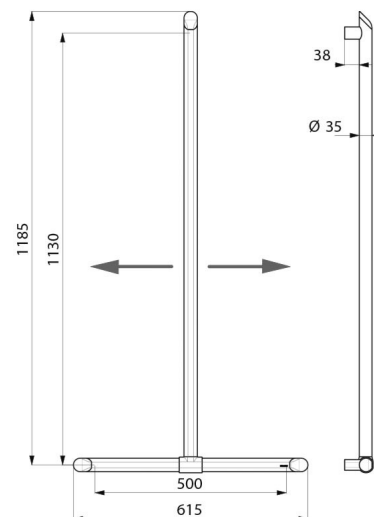

T-образный опорный поручень Ve-line® со скользящей вертикальной частью

Арт. 511944С

Эпоксидный алюминий металлизированный антрацит

ОПИСАНИЕ

T-образный опорный поручень Ve-line® со скользящей вертикальной частью - [Арт. 511944С](#)

T-образный опорный поручень Ve-Line® Ø 35 со скользящей вертикальной частью.

Использование в качестве опоры и удержания равновесия в стоячем положении.

Обеспечивает безопасный вход и перемещение в душе.

Служит держателем для душа при наличии скользящего держателя для ручного душа и/или мыльницы.

Расположение вертикальной части регулируется при установке: возможно смещение положения вправо или влево в зависимости от установки (расположение смесителей, глубина сиденья для душа...).

Алюминиевая труба, толщина 3 мм. Основание из цельного алюминия.

Круглый профиль Ø 35 с эргономичной пластиной против вращения для оптимального захвата.

Покрытие металлизированный антрацит, позволяет создать визуальный контраст со стеной.

Однородная поверхность облегчает уход и поддержание гигиены.

Расстояние между ручкой и стеной 38 мм: Минимальное пространство не позволяет протянуть руку между поручнем и стеной, что позволяет избежать переломов в случае падения.

Скрытые крепления.

Размеры: 1130 x 500 мм.

Протестировано на вес более 200 кг. Максимально рекомендуемый вес пользователя: 135 кг.

Гарантия на ручку 30 лет. Маркировка CE.

ТЕХНИЧЕСКИЕ ХАРАКТЕРИСТИКИ

T-образный опорный поручень Ve-line® со скользящей вертикальной частью - [Арт. 511944С](#)

Высота	1,130 мм
Длина	500 мм
Расстояние от стены	38 мм
Толщина	3 мм
Покрытие	Эпоксидный алюминий металлизированный антрацит

Стандарты

ПРЕИМУЩЕСТВА

Инновационный дизайн, подходящий всем

Регулируемое положение вертикальной части