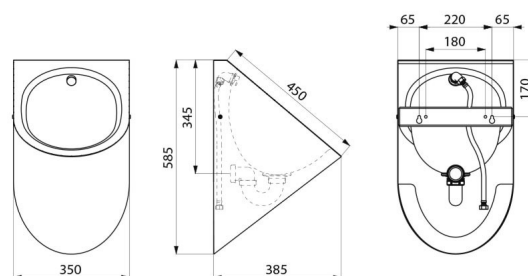

Бактериостатическая нержавеющая сталь 304.

Двойное покрытие : полированная внутренняя поверхность чаши и матовая внешняя поверхность.

Толщина стали: 1,2 мм.

Задний (встроенный) подвод воды.

Встроенный выпуск. Скрытый сифон.

Простая и быстрая установка: монтаж спереди благодаря фиксирующей пластине из нержавеющей стали.

Оснащен сифоном 1"1/2. Поставляется с крепежным комплектом и противокражными винтами TORX.

Маркировка CE. Соответствует норме EN 13407 для слива объемом 2 л.

Вес: 7,5 кг.

Гарантия 30 лет.

ПРЕИМУЩЕСТВА

Бактериостатическая нержавеющая сталь 304

ТЕХНИЧЕСКИЕ ХАРАКТЕРИСТИКИ

Подвесной писсуар DELTA - Арт. 134772

Высота	585 мм
Длина	385 мм
Ширина	350 мм
Толщина	1,2 мм
Покрытие	Нержавеющая сталь 304, двойное покрытие