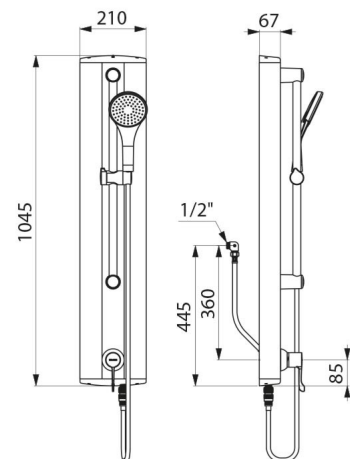

Душевая панель SECURITHERM

Арт. H9635

Термостатическая с последовательным открытием

ОПИСАНИЕ

Душевая панель SECURITHERM - Арт. H9635

Анодированная алюминиевая душевая панель SECURITHERM для наружной установки на стену:
Термостатическая душевая панель SECURITHERM (не порционная).
Регулируемая температура холодной воды до 39°C.
Стопор ограничения температуры до 39°C, регулируется.
Антиожоговая безопасность : мгновенная остановка в случае перекрытия холодной воды.
Функция «против холодного душа»: автоматическое закрытие в случае отключения горячей воды.
Возможность проведения термической обработки.
Расход до 9 л/мин при давлении 3 бара.
Скользкий держатель для ручного душа на хромированной ручке и гибкий шланг с быстросъемными коннекторами СТОП.
Гигиенический рычаг Д. 100 мм.
Задний подвод гибкими шлангами M1/2".
Скрытые крепления.
Фильтры.
Гарантия 30 лет.

Душевая панель SECURITHERM - Арт. H9635

Подключение	Задний подвод гибкими шлангами M1/2"
Соединение	M1/2"
Технология	SECURITHERM термостатическое последовательное открытие
Высота	1045 мм
Ширина	210 мм
Расход	9 л/мин
Ограничение температуры	39°C
Покрытие	Алюминий