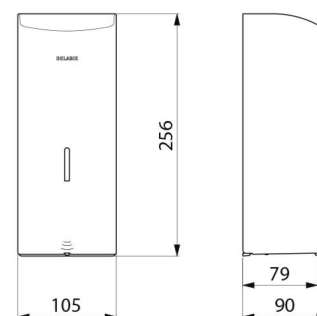

Настенный сенсорный диспенсер для жидкого мыла, 1 л

Арт. 512066S

От батареи

ОПИСАНИЕ

Настенный сенсорный диспенсер для жидкого мыла, 1 л - Арт. 512066S

Сенсорный диспенсер для жидкого мыла, настенный. Антивандальная модель с замком и стандартным ключом DELABIE. Отсутствие контакта с руками : автоматическая инфракрасная детекция при приближении рук (регулируемое расстояние детекции). Крышка из бактериостатической нержавеющей стали. Цельная крышка на шарнире для простого ухода и поддержания гигиены. Дозирующая помпа с защитой от перерасхода : дозировка 0,8 мл (регулируется до 7 доз за детекцию). Возможно функционирование в режиме антизасорения. Питание : 6 батарей AA -1,5 V (DC9V), встраиваемых в корпус диспенсера для жидкого мыла. Световой индикатор износа батареи. Широко открывающийся резервуар : облегчает наполнение из больших емкостей. Окно контроля уровня мыла. Покрытие матовая нержавеющая сталь 304. Толщина стали : 1 мм. Емкость : 1 литр. Размеры : 90 x 105 x 256 мм. Для жидкого мыла на растительной основе максимальной вязкости: 3 000 сантипуаз/МПа*с. Совместим с водно-спиртовым гелем. Маркировка CE. Гарантия 30 лет.

Подключение	6 батарей AA
Высота	256 мм
Глубина	90 мм
Ширина	105 мм
Толщина	1 мм
Покрытие	Матовая нержавеющая сталь 304
Стандарты	 

Гарантия