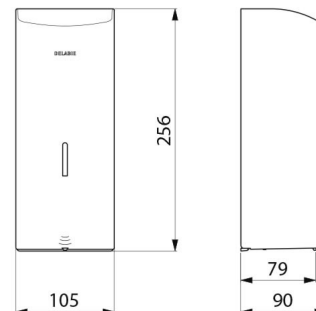

## ТЕХНИЧЕСКИЕ ХАРАКТЕРИСТИКИ

Настенный сенсорный диспенсер для жидкого мыла, 1 л - Арт. [512066BK](#)

|             |                                      |
|-------------|--------------------------------------|
| Подключение | 6 батарей AA                         |
| Технология  | Инфракрасная детекция                |
| Высота      | 256 мм                               |
| Глубина     | 90 мм                                |
| Ширина      | 105 мм                               |
| Объем       | Емкость 1 литр.                      |
| Толщина     | 1 мм                                 |
| Покрытие    | Черная матовая нержавеющей сталь 304 |