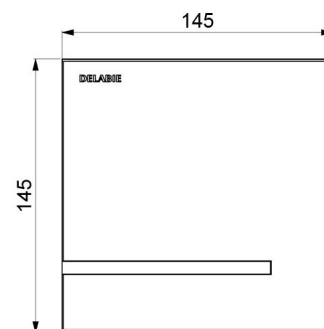

## ТЕХНИЧЕСКИЕ ХАРАКТЕРИСТИКИ

Панель управления ТЕМРОМАТИС 4 для писсуара - [Арт. 430016](#)

Подключение	Батарея 6 V
Технология	Сенсорный
Длина	145 мм
Ширина	145 мм
Покрытие	Полированная нержавеющая сталь