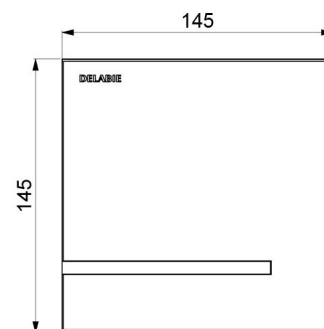

Панель управления ТЕМРОМАТИС 4 для писсуара - [Арт. 430016](#)

| | |
|-------------|--------------------------------|
| Подключение | Батарея 6 V |
| Технология | Сенсорный |
| Длина | 145 мм |
| Ширина | 145 мм |
| Покрытие | Полированная нержавеющая сталь |