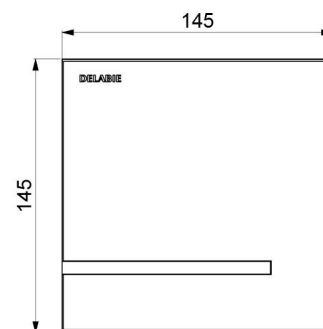

### ОПИСАНИЕ

Панель управления ТЕМРОМАТИС 4 для писсуара - Арт. 430006

Сенсорный кран ТЕМРОМАТИС 4 F1/2", набор 2/2 :  
 Питание от литиевой батареи 6 V (тип 123).  
 Электроклапан, позволяющий открытие и закрытие воды.  
 Панель управления из матовой нержавеющей стали 145 x 145 мм со встроенной электроникой.  
 Противоударный инфракрасный детектор присутствия.  
 Детекция через 10 сек присутствия.  
 3 программы (регулируемый объем воды для ополаскивания в зависимости от типа писсуара).  
 Интенсивный режим (эксклюзив DELABIE) :  
 - Короткое ополаскивание после каждого пользователя.  
 - Дополнительное ополаскивание по завершению интенсивного режима.  
 Периодическое гигиеническое ополаскивание, каждые 12 ч, 24 ч (или Выкл) после последнего использования : препятствует проникновению неприятных запахов.  
 Регулируемый расход от 0,15 л/сек при давлении 3 бар, регулируется.  
 Кран ТЕМРОМАТИС 4 F1/2" совместим с морской, дождевой и бытовой сточной водой.  
 Монтаж в герметичный блок с герметичным воротником, фильтром и запорным вентилем.  
 Адаптирован для МГН.  
 Гарантия 30 лет.  
 Заказывать с опорными рамами артикул 543006 для писсуаров Ø35, артикул 543006D для писсуаров с гибкой подводкой 1/2" или с встраиваемым герметичным блоком 430РВОХ.

### ТЕХНИЧЕСКИЕ ХАРАКТЕРИСТИКИ

Панель управления ТЕМРОМАТИС 4 для писсуара - Арт. 430006

Подключение	Батарея 6 V
Технология	Сенсорный
Длина	145 мм
Ширина	145 мм
Покрытие	Матовая нержавеющая сталь

Стандарты