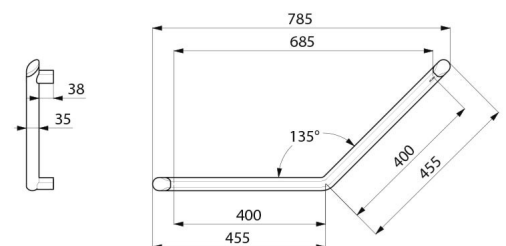

Изогнутая опорная ручка Ve-line® , 135°, 400 x 400 мм, черный матовый

Арт. 511982BK

Черный матовый алюминий, 3 точки крепления

ОПИСАНИЕ

Изогнутая опорная ручка Ve-line®, 135°, 400 x 400 мм, черный матовый - [Арт. 511982BK](#)

Изогнутая опорная ручка Ve-line®, 135° Ø 35, для МГН. Использование в качестве опоры (горизонтальная часть) или для подъема (часть под углом 135°) для унитаза, душа или ванны. Может использоваться как справа, так и слева. Алюминиевая труба: толщина 3 мм. Ножка из цельного алюминия. Круглый профиль Ø 35 с эргономичной пластиной против вращения для оптимального захвата. Эпоксидный черный матовый алюминий позволяет создать визуальный контраст со стеной. Однородная поверхность для удобства обслуживания и чистки. Расстояние между ручкой и стеной 38 мм: минимальное пространство препятствует прохождению руки между ручкой и стеной, и позволяет избежать переломов в случае падения. 3 точки крепления позволяют заблокировать ручку и облегчают установку. Скрытые крепления. Поставляется с винтами из нержавеющей стали Ø 8 x 70 мм для бетонных стен. Размеры : 400 x 400 мм. Протестировано на вес более 200 кг. Максимально рекомендуемый вес пользователя: 135 кг. Гарантия на ручку 30 лет. Маркировка CE.

ПРЕИМУЩЕСТВА

Иновационный дизайн, черное матовое покрытие

Комфорт: эргономичная пластина против вращения

Протестировано на вес более 200 кг

Расстояние 38 мм: минимальное пространство

ТЕХНИЧЕСКИЕ ХАРАКТЕРИСТИКИ

Изогнутая опорная ручка Ve-line®, 135°, 400 x 400 мм, черный матовый - [Арт. 511982BK](#)

Высота	400 мм
Длина	400 мм
Диаметр	Ø 35
Расстояние от стены	38 мм
Толщина	3 мм
Покрытие	Черный матовый эпоксидный алюминий